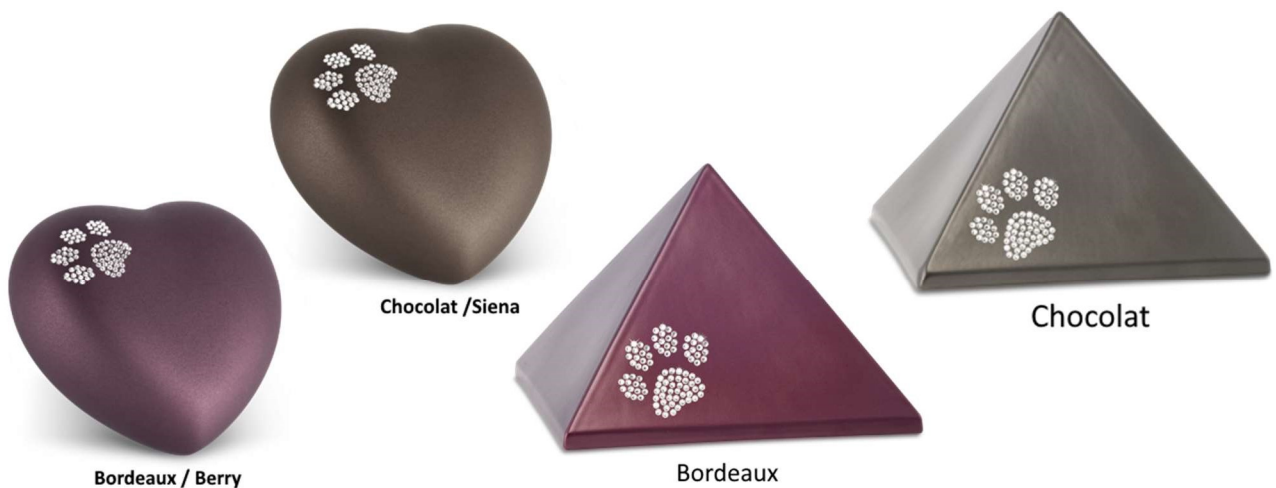

Bordeaux / Berry

Chocolat /Siena

Bordeaux

Chocolat